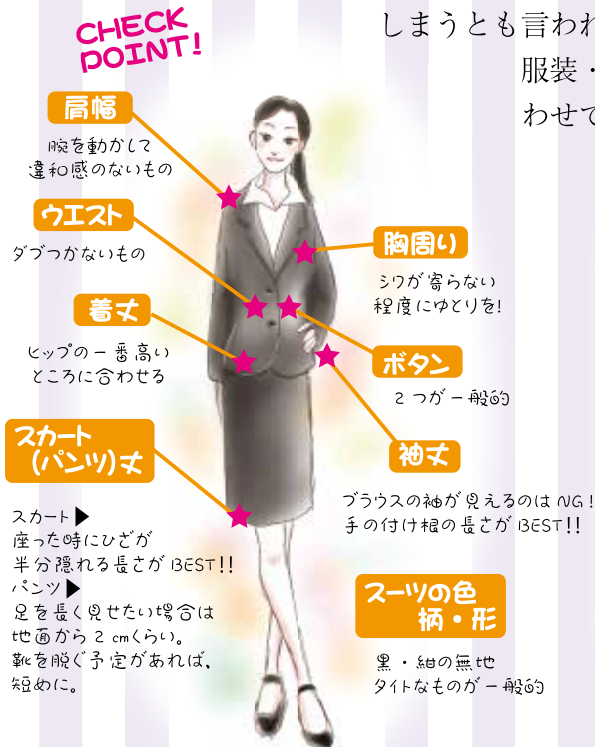

## PADIダイビングライセンス 取得プランの紹介

PADI五つ星認定ショップとタイアップし、特別価格の短期合宿プランをご紹介します。

※詳しくは、購買部スタッフへお尋ねください。

スーツ専門店の『AOKI』『青山』と提携していますので、全国どこでも大妻生割引特典が受けられます。

スーツひとつと侮るなかれ。人の第一印象は、約6秒で決まってしまうとも言われています。就職活動や社会人は、TPOに合わせた服装・身だしなみが大切です。希望する業界や企業に合わせて、ご自身に合ったスーツを是非選んでください。