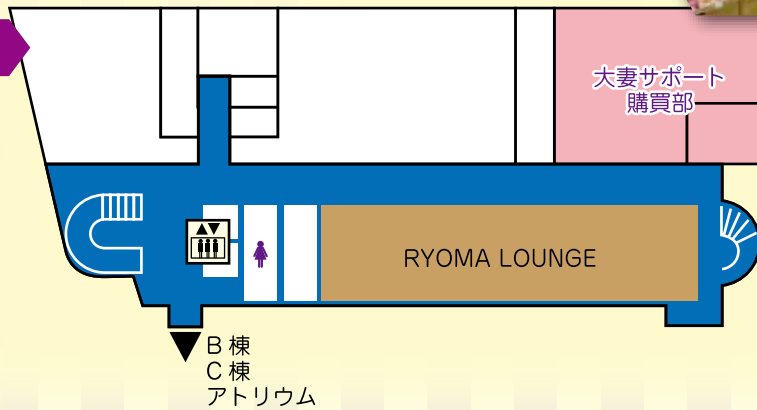

# 🐾 学内売店（購買部）について

キャンパス内購買店では、書籍、文具、大妻オリジナルグッズ、アイスクリームやお菓子、カップラーメン、その他の生活用品全般を取り扱っています。

書籍、雑誌は5%引きで、それ以外の各種商品も市場価格よりも安価に揃えています。また、資格学校、教習所、各種旅行、レンタル袴等、大妻生向けのサービス特典付き商品の紹介も行っています。

## ■千代田キャンパス

大学校舎 A 棟地下 1 階（※夏休みと年末年始は休業）

平日：午前 8 時 30 分～午後 5 時 TEL:03-3263-2668

土曜：午前 8 時 30 分～午後 1 時 FAX:03-5275-6314

A 棟

# CAMPUS MAP

キャンパス内には、コタカ先生が  
愛した猫たちがたくさん隠れています。  
是非探してみてくださいね！